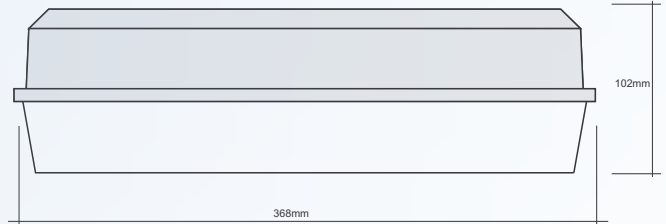

De Blueline® economy LED lampen zijn altijd voorzien van de beste LED's met zeer lage lichtterugloop.

Vervanging voor : Portiek armatuur TL 1 x 8W of 1 x PLS 11W slagvast en kleur echt Polycarbonaat onderbak en kap (opaal of prismatisch)

Lichthoek : 160° graden

Vermogen : 5 Watt LED module (vermogen is op aanvraag aanpasbaar)

Gebruik : 4.9 watt

Voltage : 230 Volt AC

LED type : Blueline LED moduul 87 x TW HQ LED's SMD 87.4lm/watt 525 lumen

Driver : 350 of 500mA 87% efficiency (HQ rubycon condensators)

Powerfactor : >0.90

Diameter : 368 x 150mm

Hoogte : 102mm

Lampvoet temp : 40°C (@ omgevingtemperatuur 25°C)

Lamp temp : 40°C (@ omgevingtemperatuur 25°C)

Licht kleur : 2800K (warm wit) andere kleuren op aanvraag

RA (CRI) : RA>85

Licht degradatie : 0.1% na 1000 uur @ 500mA

Levensduur : 30.000 uur @ 55°C Tj met 88% lichtbehoud (economisch)

Info : Dit armatuur is een uitstekende energie zuinige vervanger voor slagvast polycarbonaat IP65 portiek armaturen voor binnen of buiten. voorzien van leds met een zeer lage licht terugval.

ter vergelijking: een nieuwe 8W TL buis kleur 830 geeft bij aanvang 470 lumen, na 10 duizend uur nog maar 360 lumen en zal dan ook aan vervanging toe zijn.

onze Blueline® LED moduul heeft bij aanvang 525 lumen en na 10 duizend uur nog steeds 500 lumen en zal na 30 duizend uur nog een lichtopbrengst hebben van rond de 460 lumen.

De inwendige LED module en driver zijn vervangbaar.

ook modulen beschikbaar voor het ombouwen van uw huidige armaturen. vraag ons naar de mogelijkheden.

energie besparen en geen lichtbronnen meer vervangen wat wilt u nog meer?...

neem contact met ons op voor info & assortiment via: [Blueline® economy distributors](#)

economy
BLUELINE®
we are "open" about our products