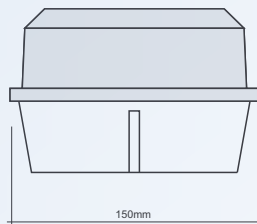

De Blueline® economy LED lampen zijn altijd voorzien van de beste LED's met zeer lage lichtterugloop.

Vervanging voor : Portiek armatuur TL 1 x 8W of 1 x PLS 11W slagvast en kleur echt Polycarbonaat onderbak en kap (opaal of prismatisch)

Lichthoek : 160° graden

Vermogen : 5 Watt LED module (vermogen is op aanvraag aanpasbaar)

Gebruik : 4.9 watt

Voltage : 230 Volt AC

LED type : Blueline LED moduul 87 x TW HQ LED's SMD 87.4lm/watt 525 lumen

Driver : 350 of 500mA 87% efficiency (HQ rubycon condensators)

Powerfactor : >0.90

Diameter : 368 x 150mm

Hoogte : 102mm

Lampvoet temp : 40°C (@ omgevingtemperatuur 25°C)

Lamp temp : 40°C (@ omgevingtemperatuur 25°C)

Licht kleur : 2800K (warm wit) andere kleuren op aanvraag

RA (CRI) : RA>85

Licht degradatie : 0.1% na 1000 uur @ 500mA

Levensduur : 30.000 uur @ 55°C Tj met 88% lichtbehoud (economisch)

Info : Dit armatuur is een uitstekende energie zuinige vervanger voor slagvast polycarbonaat IP65 portiek armaturen voor binnen of buiten. voorzien van leds met een zeer lage licht terugval.

ter vergelijking: een nieuwe 8W TL buis kleur 830 geeft bij aanvang 470 lumen, na 10 duizend uur nog maar 360 lumen en zal dan ook aan vervanging toe zijn.

onze Blueline® LED moduul heeft bij aanvang 525 lumen en na 10 duizend uur nog steeds 500 lumen en zal na 30 duizend uur nog een lichtopbrengst hebben van rond de 460 lumen.

De inwendige LED module en driver zijn vervangbaar.

ook modulen beschikbaar voor het ombouwen van uw huidige armaturen. vraag ons naar de mogelijkheden.

energie besparen en geen lichtbronnen meer vervangen wat wilt u nog meer?...

neem contact met ons op voor info & assortiment via: [Blueline® economy distributors](#)

economy
BLUELINE®
we are "open" about our products