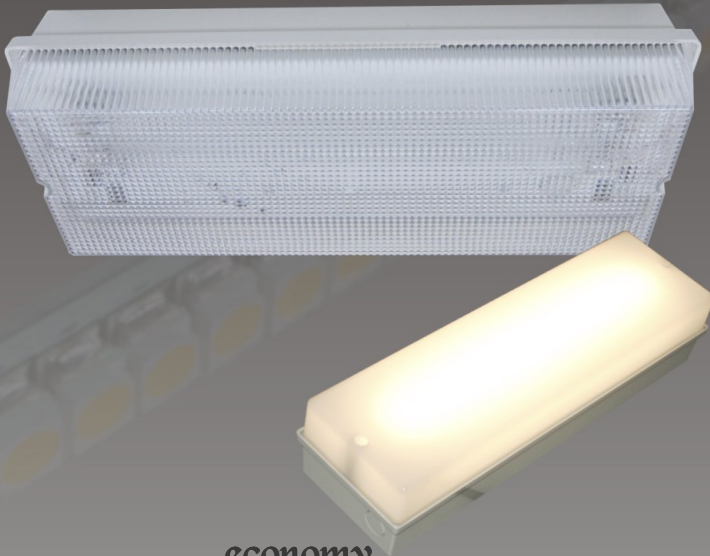

Blueline® LED IP65 Portiek armatuur slagvast 300–525 lumen 5 watt

LED 525 lumen

praktisch geen zichtbaar onderscheid tussen 8W TL en Blueline® LED's

economy
BLUELINE®

3 YEAR Limited Warranty

OPAAL UITVOERING

artikelno.	type	led	wattage	dimbaar
BL-BHO-87-230V-5W-28	armatuur opaal	2800K	5watt	optioneel
BL-BHH-87-230V-5W-28	armatuur prisma	2800K	5watt	optioneel

OPTIES:

vervangings kap polycarbonaat helder of opaal
vervangings LED moduul
vervangings LED driver

binnenkort ook in nood uitvoering verkrijgbaar

De Blueline® economy LED lampen zijn altijd voorzien van de beste LED's met zeer lage lichtterugloop.

Vervanging voor : Portiek armatuur TL 1 x 8W of 1 x PLS 11W slagvast en kleur echt Polycarbonaat onderbak en kap (opaal of prismatisch)

Lichthoek : 160° graden

Vermogen : 5 Watt LED module (vermogen is op aanvraag aanpasbaar)

Gebruik : 4.9 watt

Voltage : 230 Volt AC

LED type : Blueline LED moduul 87 x TW HQ LED's SMD 87.4lm/watt 525 lumen